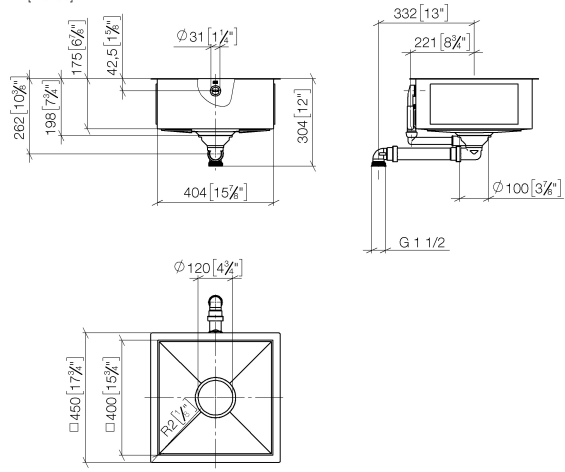

## Fregadero individual - Negro mate

---

38 400 002

- Encastrable bajo encimera
- 400 x 400 mm
- Profundidad de fregadero 175 mm
- Fregadero y tapón de desagüe de acero vitrificado
- 3 1/2" Válvula de filtro que se puede cerrar
- Incl. juego de salida y de derrame
- Juego de fijación
- Adecuado para armarios bajos 500 mm
- Radio 2 mm

No apto para la combinación con accionamiento excéntrico.

**Fregadero individual - Negro mate**

38 400 002

mm [inches]

**Fregadero individual - Negro mate**

38 400 002

**Lista de piezas de recambios**

N°	Número de artículo	Denominación	Cantidad de montaje	Plazo de entrega
1	90 11 01 210 01-71	roseta	1	60
2	90 11 01 185 00-71	tapa	1	60
3	90 11 01 210 00 90	juego de evacuación	1	2