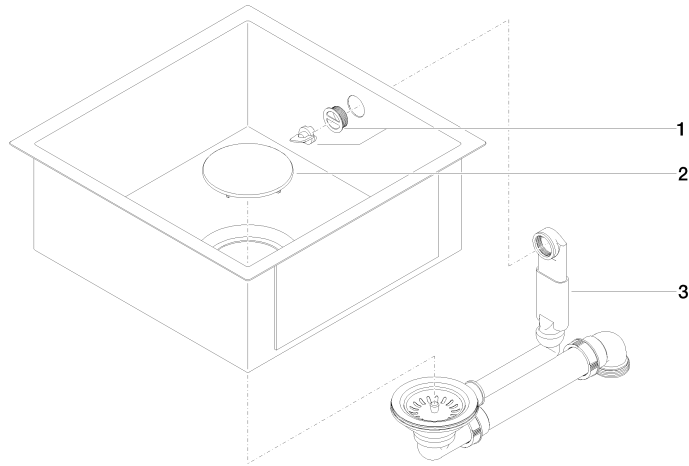

## Fregadero individual - Negro mate

---

38 400 002

- Encastrable bajo encimera
- 400 x 400 mm
- Profundidad de fregadero 175 mm
- Fregadero y tapón de desagüe de acero vitrificado
- 3 1/2" Válvula de filtro que se puede cerrar
- Incl. juego de salida y de derrame
- Juego de fijación
- Adecuado para armarios bajos 500 mm
- Radio 2 mm

No apto para la combinación con accionamiento excéntrico.

**Fregadero individual - Negro mate**

38 400 002

mm [inches]

**Fregadero individual - Negro mate**

38 400 002

**Lista de piezas de recambios**

N°	Número de artículo	Denominación	Cantidad de montaje	Plazo de entrega
1	90 11 01 210 01-71	roseta	1	60
2	90 11 01 185 00-71	tapa	1	60
3	90 11 01 210 00 90	juego de evacuación	1	2